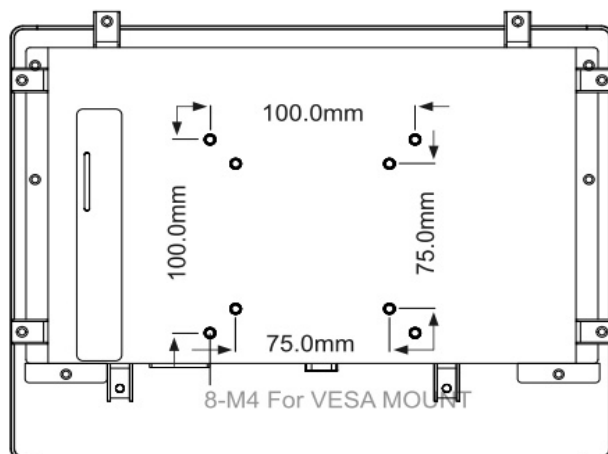

Monitor  
**Strong M-N4-12-2**

**FEATURES**

- DISPLAY**  
12.1", 1280x800, 16:10
- TOUCH-TECHNOLOGIE**  
Kapazitiv
- FRONT/GEHÄUSE**  
Aluminium, silber
- SCHUTZKLASSE**  
IP65, frontseitig
- VIDEO-SCHNITTSTELLE**  
1x HDMI, 1x DP, 1x VGA
- TOUCH-SCHNITTSTELLE**  
USB

# TECHNISCHE DATEN

<b>DISPLAY</b>	12.1", 1280x800, 16:10
<b>HELLIGKEIT CD/m2</b>	300
<b>BILDWINKEL H/V</b>	160°/160°
<b>LED-BACKLIGHT LEBENSDAUER STD.</b>	30.000
<b>TOUCH-TECHNOLOGIE</b>	Kapazitiv
<b>FRONT/GEHÄUSE</b>	Aluminium, silber
<b>SCHUTZKLASSE</b>	IP65, frontseitig
<b>KÜHLUNG</b>	Passiv
<b>Touch-Schnittstelle</b>	USB
<b>Netzwerk</b>	-
<b>USB</b>	-
<b>SERIELL/PARALLEL</b>	-
<b>VIDEO</b>	1x HDMI, 1x DP, 1x VGA
<b>AUDIO</b>	-
<b>ERWEITERUNGS-SCHNITTSTELLEN</b>	-
<b>WEITERE MERKMALE</b>	Power Button, OSD-Menü, rechts; Option: OSD-Menü Rückseite Option: High brightness, Safety glass, Optical bonding
<b>BETRIEBSSPANNUNG</b>	9V bis 36V DC
<b>LEISTUNGS-AUFNAHME</b>	max. 10W
<b>BETRIEBSTEMPERATUR</b>	-20°C bis 60°C
<b>LAGERTEMPERATUR</b>	-20° bis 70°C
<b>LAGERLUFTFEUCHTIGKEIT</b>	10% bis 95% bei 40°C nicht kondensierend
<b>RESISTENZ VIBRATION</b>	1.5 Grms @10~500Hz, IEC-60068-2-64
<b>RESISTENZ SCHOCK</b>	Operating 10G peak acceleration (11 ms duration)
<b>ZERTIFIKAT</b>	CE / FCC Class A
<b>MONTAGE</b>	Schaltschrank-Einbau, VESA
<b>MASSE MM (B x H x T)</b>	294.0 x 224.5 x 54.0; Cut-out: 263 x 165
<b>GEWICHT KG</b>	4.1
<b>ZUBEHÖR</b>	Montage-Set, 3-Pin Terminal-Stecker

## MAßZEICHNUNGEN