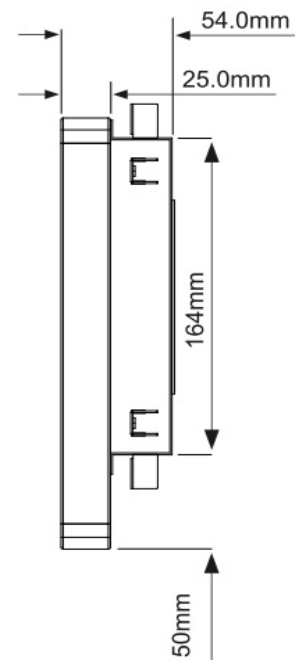

Monitor  
**Strong M-N4-12-2**

**FEATURES**

- DISPLAY**  
12.1", 1280x800, 16:10
- TOUCH-TECHNOLOGIE**  
Kapazitiv
- FRONT/GEHÄUSE**  
Aluminium, silber
- SCHUTZKLASSE**  
IP65, frontseitig
- VIDEO-SCHNITTSTELLE**  
1x HDMI, 1x DP, 1x VGA
- TOUCH-SCHNITTSTELLE**  
USB

# TECHNISCHE DATEN

<b>DISPLAY</b>	12.1", 1280x800, 16:10
<b>HELLIGKEIT CD/m2</b>	300
<b>BILDWINKEL H/V</b>	160°/160°
<b>LED-BACKLIGHT LEBENSDAUER STD.</b>	30.000
<b>TOUCH-TECHNOLOGIE</b>	Kapazitiv
<b>FRONT/GEHÄUSE</b>	Aluminium, silber
<b>SCHUTZKLASSE</b>	IP65, frontseitig
<b>KÜHLUNG</b>	Passiv
<b>Touch-Schnittstelle</b>	USB
<b>Netzwerk</b>	-
<b>USB</b>	-
<b>SERIELL/PARALLEL</b>	-
<b>VIDEO</b>	1x HDMI, 1x DP, 1x VGA
<b>AUDIO</b>	-
<b>ERWEITERUNGS-SCHNITTSTELLEN</b>	-
<b>WEITERE MERKMALE</b>	Power Button, OSD-Menü, rechts; Option: OSD-Menü Rückseite Option: High brightness, Safety glass, Optical bonding
<b>BETRIEBSSPANNUNG</b>	9V bis 36V DC
<b>LEISTUNGS-AUFNAHME</b>	max. 10W
<b>BETRIEBSTEMPERATUR</b>	-20°C bis 60°C
<b>LAGERTEMPERATUR</b>	-20° bis 70°C
<b>LAGERLUFTFEUCHTIGKEIT</b>	10% bis 95% bei 40°C nicht kondensierend
<b>RESISTENZ VIBRATION</b>	1.5 Grms @10~500Hz, IEC-60068-2-64
<b>RESISTENZ SCHOCK</b>	Operating 10G peak acceleration (11 ms duration)
<b>ZERTIFIKAT</b>	CE / FCC Class A
<b>MONTAGE</b>	Schaltschrank-Einbau, VESA
<b>MASSE MM (B x H x T)</b>	294.0 x 224.5 x 54.0; Cut-out: 263 x 165
<b>GEWICHT KG</b>	4.1
<b>ZUBEHÖR</b>	Montage-Set, 3-Pin Terminal-Stecker

## MAßZEICHNUNGEN