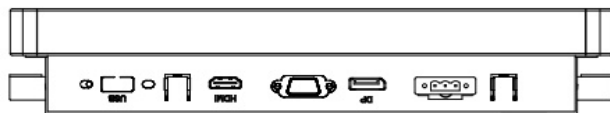

MAßZEICHNUNGEN