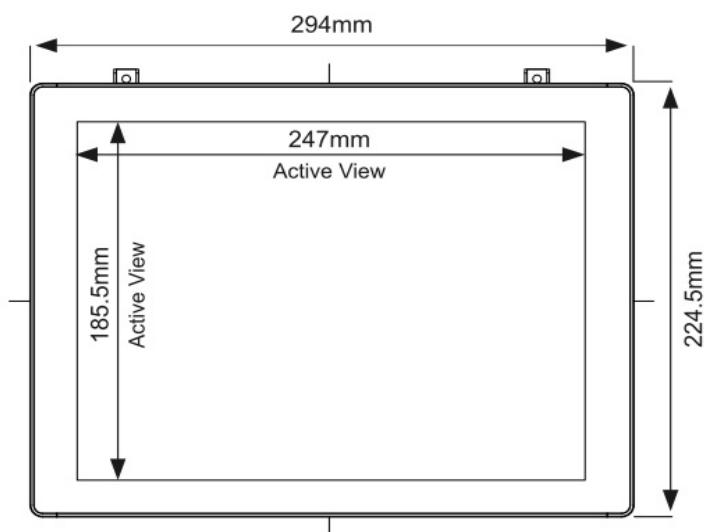

Monitor  
**Strong M-N4-12-2**

**FEATURES**

- DISPLAY**  
12.1", 1280x800, 16:10
- TOUCH-TECHNOLOGIE**  
Kapazitiv
- FRONT/GEHÄUSE**  
Aluminium, silber
- SCHUTZKLASSE**  
IP65, frontseitig
- VIDEO-SCHNITTSTELLE**  
1x HDMI, 1x DP, 1x VGA
- TOUCH-SCHNITTSTELLE**  
USB

# TECHNISCHE DATEN

<b>DISPLAY</b>	12.1", 1280x800, 16:10
<b>HELLIGKEIT CD/m2</b>	300
<b>BILDWINKEL H/V</b>	160°/160°
<b>LED-BACKLIGHT LEBENSDAUER STD.</b>	30.000
<b>TOUCH-TECHNOLOGIE</b>	Kapazitiv
<b>FRONT/GEHÄUSE</b>	Aluminium, silber
<b>SCHUTZKLASSE</b>	IP65, frontseitig
<b>KÜHLUNG</b>	Passiv
<b>Touch-Schnittstelle</b>	USB
<b>Netzwerk</b>	-
<b>USB</b>	-
<b>SERIELL/PARALLEL</b>	-
<b>VIDEO</b>	1x HDMI, 1x DP, 1x VGA
<b>AUDIO</b>	-
<b>ERWEITERUNGS-SCHNITTSTELLEN</b>	-
<b>WEITERE MERKMALE</b>	Power Button, OSD-Menü, rechts; Option: OSD-Menü Rückseite Option: High brightness, Safety glass, Optical bonding
<b>BETRIEBSSPANNUNG</b>	9V bis 36V DC
<b>LEISTUNGS-AUFNAHME</b>	max. 10W
<b>BETRIEBSTEMPERATUR</b>	-20°C bis 60°C
<b>LAGERTEMPERATUR</b>	-20° bis 70°C
<b>LAGERLUFTFEUCHTIGKEIT</b>	10% bis 95% bei 40°C nicht kondensierend
<b>RESISTENZ VIBRATION</b>	1.5 Grms @10~500Hz, IEC-60068-2-64
<b>RESISTENZ SCHOCK</b>	Operating 10G peak acceleration (11 ms duration)
<b>ZERTIFIKAT</b>	CE / FCC Class A
<b>MONTAGE</b>	Schaltschrank-Einbau, VESA
<b>MASSE MM (B x H x T)</b>	294.0 x 224.5 x 54.0; Cut-out: 263 x 165
<b>GEWICHT KG</b>	4.1
<b>ZUBEHÖR</b>	Montage-Set, 3-Pin Terminal-Stecker

## MAßZEICHNUNGEN